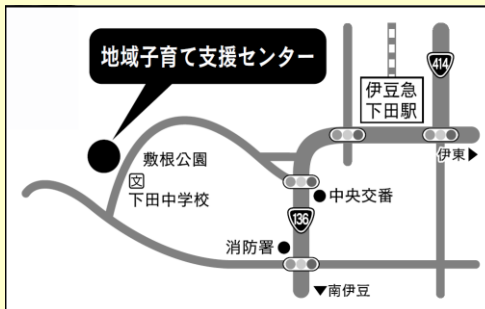

5月の予定

- 8日(月) 発育測定・発育相談(10:00~11:00)
- 12日(金) 読み聞かせ*午後閉館(玩具消毒・洗浄)
- 15日(月) 体育館で遊ぼう(9:30~)
- 17日(水) **インファントマッサージ(前期)①13:30**
- 23日(火) 避難訓練
- 25日(水) 5月生まれ誕生会 10:30(申込み23日まで)
- 26日(金) おでかけ広場(間戸ヶ浜海遊公園)
  (9:30~11:15*対象: 户外で遊ぶ親子)
  *午後閉館(フロアマット消毒洗浄)
- 31日(水) **インファントマッサージ(前期)②13:30**

下田市地域子育て支援センターは、親子で自由に交流できる場の提供、子育てに関する相談や援助、情報の提供を行います。乳幼児を子育て中のお父さん、お母さん、ご家族の方がより楽しく子育てを進められるよう、活動を実施しています。お子さんと向き合ってふれあい、ゆったり過ごす場です。子どもたちの成長を温かく見守っていきましょう。