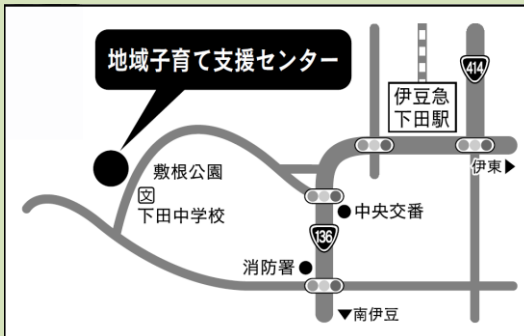

支援センター開放日時のご案内

1. 月～金曜日 ○午前の部 9:00～11:30
   ○午後の部 13:00～15:30
2. <休館日> 土・日・祝祭日
   <閉館日> 年末年始、施設内の点検、洗浄等必要に応じて閉館する場合がありますのでご注意ください。