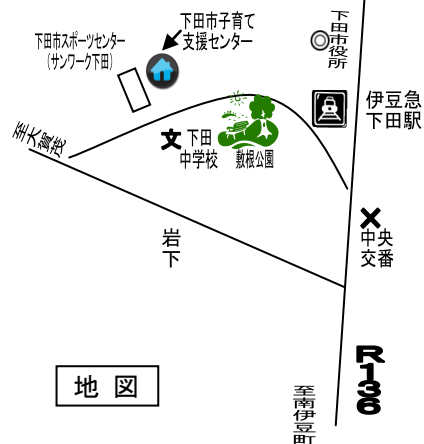

下田市敷根761番地
☎ 27-2200

- ❖ 今までご利用されていた皆様も、4月から登録を新たにいただき、名札も新しくしています。
- ❖ 行事等については月の途中変更する場合がありますので、センターの行事おしらせボードやホームページをごらんください。

❖ ホームページアドレス ❖
<http://shimoda-kosodate.net/>

子育て相談
☎ 27-2200

「秘密厳守」

4月の予定

- ☆ 11日(月) *午後閉館
- ☆ 18日(月) 体育館で遊ぼう (9:30~11:00)
- *サンワーク体育館にて、親子で体を動かして遊ぶ方対象
- ☆21日(木)10:00~11:00 (市保健師による発育測定・相談)
- ☆28日(木) 4月生まれ誕生会 (申し込み25日まで)
- *午後閉館